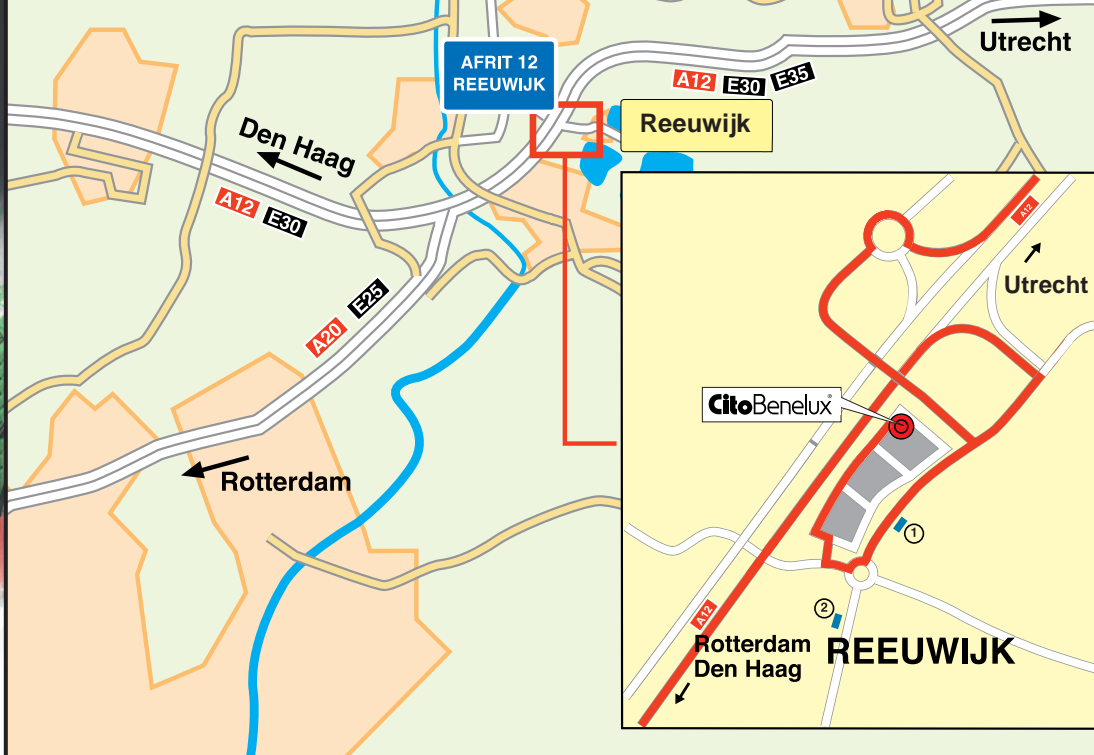

CitoBenelux®

Routebeschrijving
Route description
Der richtige Weg
Itinéraire

REEUWIJK

Routebeschrijving

Auto:

- A12, richting Rotterdam of Utrecht - afrit 12, Reeuwijk.

Bus:

- Lijn 178, Gouda - Bodegraven.
- Halte vanuit Gouda: Goudsestraatweg (1)
- Halte vanuit Bodegraven: Raadhuisweg (2).

Treintaxi:

- Vanaf NS station Gouda.

Route description

By car:

- A12, direction Rotterdam or Utrecht - exit 12, Reeuwijk.

By bus:

- Number 178 bus, direction Gouda - Bodegraven.
- Busstop from direction Gouda: Goudsestraatweg (1)
- Busstop from direction Bodegraven: Raadhuisweg (2).

By train taxi:

- From railway station Gouda.

Der richtige Weg

Mit dem Auto:

- A12, Richtung Rotterdam oder Utrecht - Ausfahrt 12, Reeuwijk.

Mit dem Bus:

- Liniendienstnummer 178, Richtung Gouda - Bodegraven.
- Bushaltestelle von Gouda: Goudsestraatweg (1)
- Bushaltestelle von Bodegraven: Raadhuisweg (2).

Mit dem Zugtaxi:

- Vom Bahnhof Gouda.

Itinéraire

En voiture:

- A12, direction Rotterdam ou Utrecht - sortie 12, Reeuwijk.

En autobus:

- La ligne de bus 178, Gouda - Bodegraven.
- Arrêt d'autobus à partir de Gouda: Goudsestraatweg (1)
- Arrêt d'autobus à partir de Bodegraven: Raadhuisweg (2).